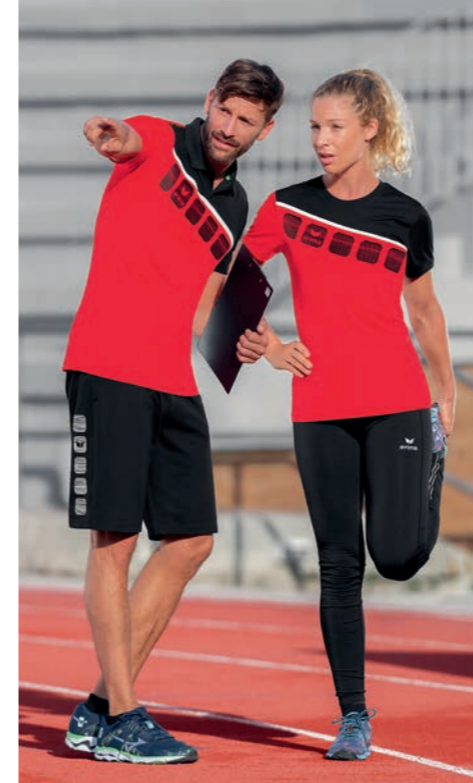

5-C ROUGE | NOIR | BLANC

FEMMES
ADULTES | ENFANTS