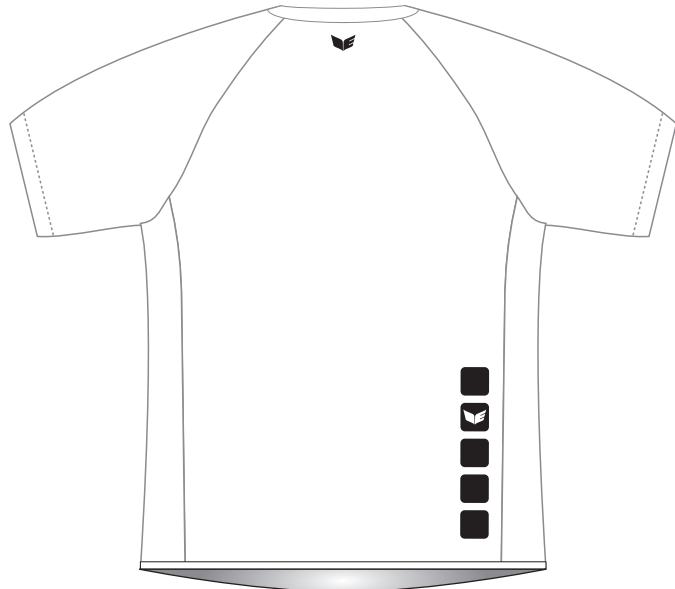

Customer Logos:
Numbers Font :

Size and Number/Name

NAME :

RANGE:
SMU

CONTACT PERSON:
NAME

DATE:
00.00.00

COLOR COMBINATION:

- ERIMA color 1
- ERIMA color 2
- ERIMA color 3