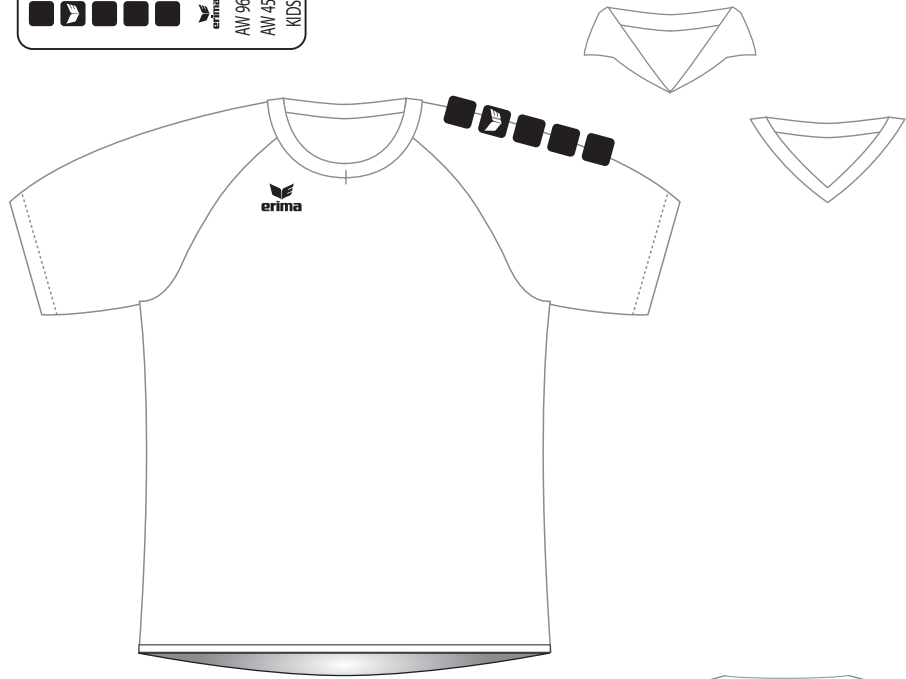

Customer Logos:
Numbers Font :

Size and Number/Name

NAME :

RANGE:
SMU

CONTACT PERSON:
NAME

DATE:
00.00.00

COLOR COMBINATION:

- ERIMA color 1
- ERIMA color 2
- ERIMA color 3