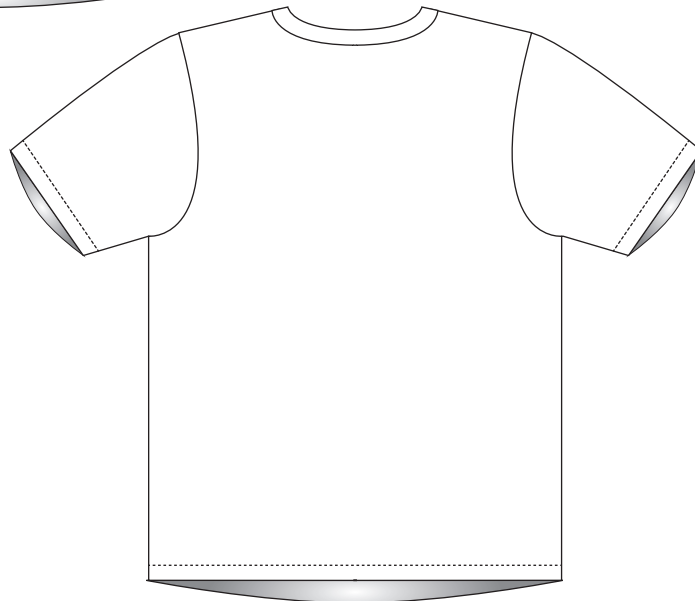

NAME :

RANGE:
SMU

CONTACT PERSON:
NAME

DATE:
00.00.00

COLOR COMBINATION:

- ERIMA color 1
- ERIMA color 2
- ERIMA color 3

MATERIAL:

Customer Logos:
Numbers Font :

Size and Number/Name

NAME :

RANGE:
SMU

CONTACT PERSON:
NAME

DATE:
00.00.00

COLOR COMBINATION:

- ERIMA color 1
- ERIMA color 2
- ERIMA color 3

MATERIAL: