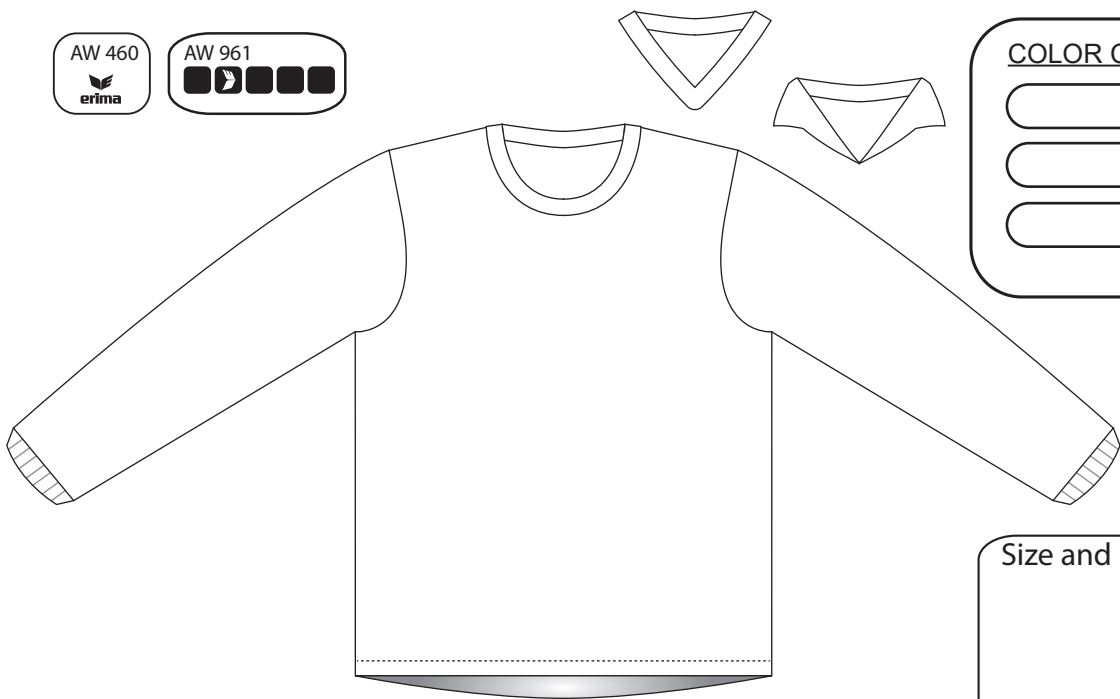

NAME :

RANGE:
SMU

CONTACT PERSON:
NAME

DATE:
00.00.00

COLOR COMBINATION:

- ERIMA color 1
- ERIMA color 2
- ERIMA color 3

MATERIAL:

Customer Logos:
Numbers Font :

Size and Number/Name

NAME :

RANGE:
SMU

CONTACT PERSON:
NAME

DATE:
00.00.00

COLOR COMBINATION:

- ERIMA color 1
- ERIMA color 2
- ERIMA color 3

MATERIAL: